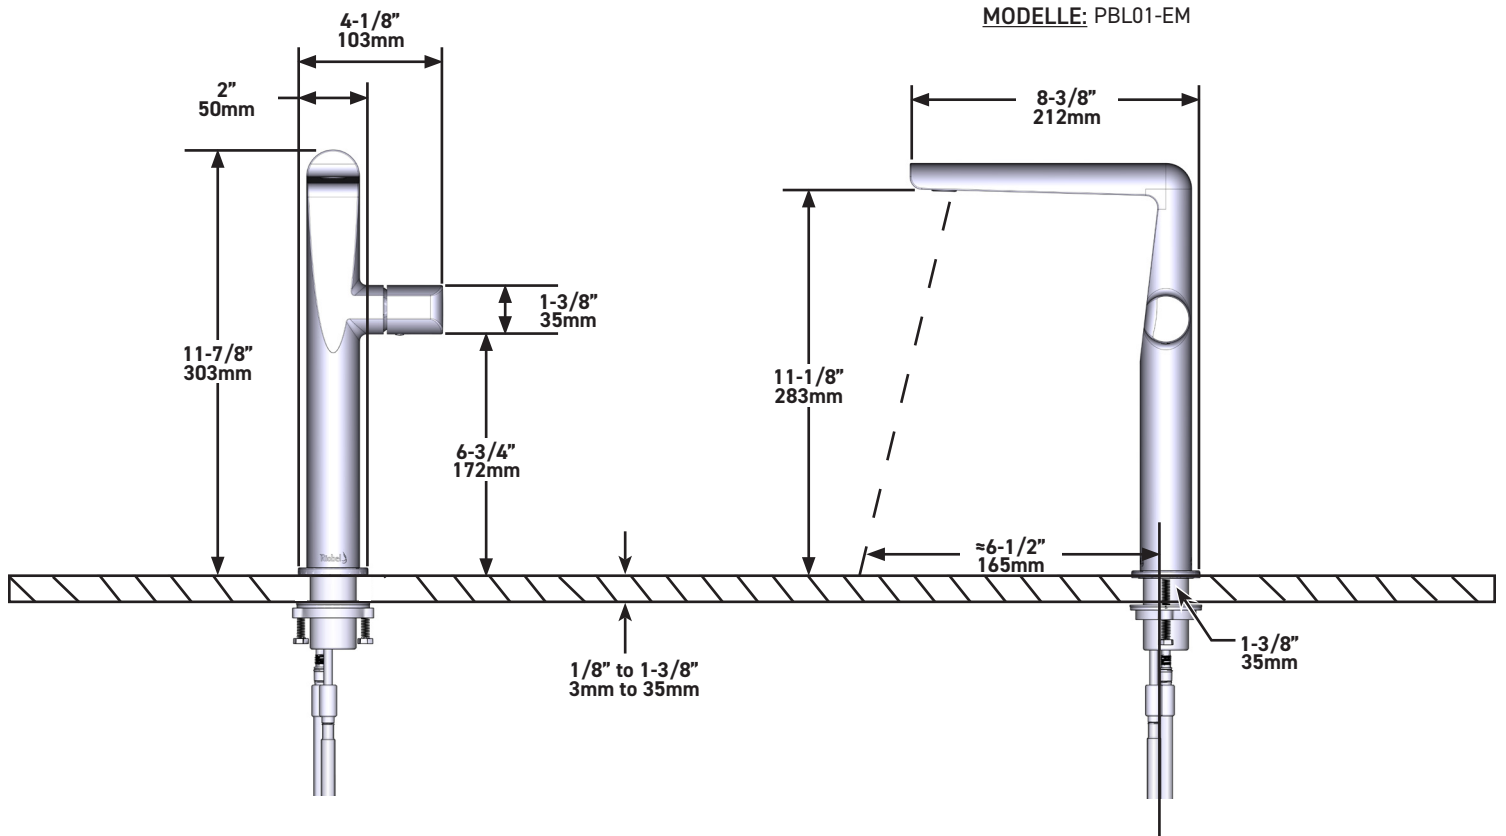

Hohe Einhand-Waschtischbatterie

MODELLE: PBL01-EM

+44 (0)1952 221 100
www.riobel.design

A DISTINCTIVE MEMBER OF THE HOUSE OF ROHL