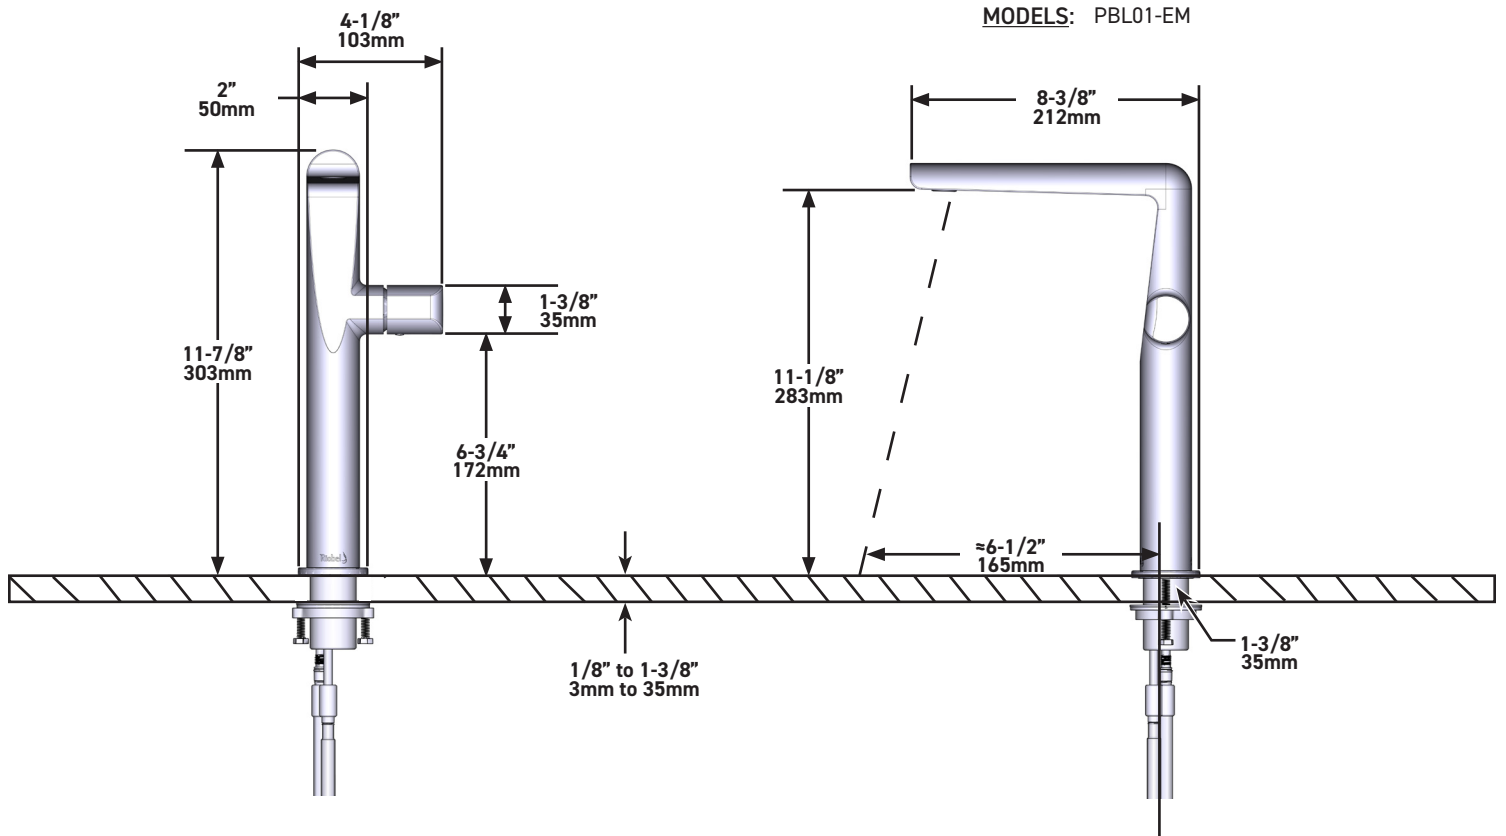

SPECIFICATIONS

DESCRIPTION

- G1/2" connection flexes
- Supplied with G3/8" adapter
- Ceramic cartridge
- Waste kit sold separately (DB160-EM)

FLOW

- 8.3 L/min, 60psi, 4 bar

WARRANTY

- www.riobel.design

Tall Single Lever Basin Mixer

MODELS: PBL01-EM

+44 (0)1952 221 100
www.riobel.design

A DISTINCTIVE MEMBER OF THE HOUSE OF ROHL

TECHNISCHE DATEN

BESCHREIBUNG

- Flexschläuche ½"
- Adapter G3/8" mitgeliefert
- Keramikkartusche
- Ablaufgarnitur muss separat erworben werden

CARACTÉRISTIQUES TECHNIQUES

DESCRIPTION

- Conexión de G1/2"
- Adaptateur G3/8" inclus
- Cartouche céramique
- Vidage vendu séparément

DÉBIT

- 8.3 L/min, 60psi, 4 bar

GARANTIE

- www.riobel.design

Mitigeur de lavabo haut

CARACTERÍSTICAS TÉCNICAS

DESCRIPCIÓN

- Conexión de G1/2"
- Adaptador G3/8" incluido
- Cartucho cerámico
- El kit de desagüe se vende por separado

CAUDAL

- 8.3 L/min, 60psi, 4 bar

GARANTÍA

- www.riobel.design