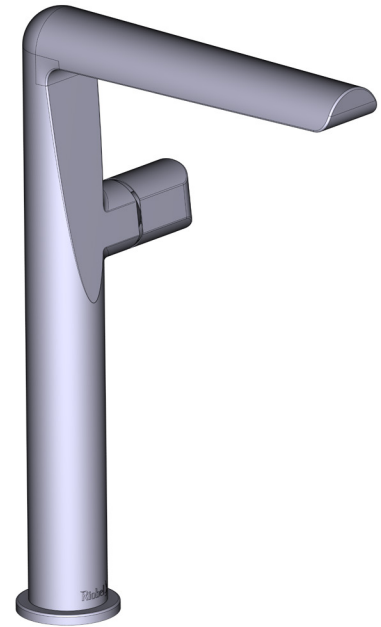

SPECIFICATIONS

DESCRIPTION

- G1/2" connection flexes
- Supplied with G3/8" adapter
- Ceramic cartridge
- Waste kit sold separately (DB160-EM)

FLOW

- 8.3 L/min, 60psi, 4 bar

WARRANTY

- www.riobel.design

Tall Single Lever Basin Mixer

CARACTÉRISTIQUES TECHNIQUES

DESCRIPTION

- Conexión de G1/2"
- Adaptateur G3/8" inclus
- Cartouche céramique
- Vidage vendu séparément

DÉBIT

- 8.3 L/min, 60psi, 4 bar

GARANTIE

- www.riobel.design

Mitigeur de lavabo haut

CARACTERÍSTICAS TÉCNICAS

DESCRIPCIÓN

- Conexión de G1/2"
- Adaptador G3/8" incluido
- Cartucho cerámico
- El kit de desagüe se vende por separado

CAUDAL

- 8.3 L/min, 60psi, 4 bar

GARANTÍA

- www.riobel.design

Mezclador monomando alto para lavabo

MODELOS: PBL01-EM

+44 (0)1952 221 100
www.riobel.design

A DISTINCTIVE MEMBER OF THE HOUSE OF ROHL