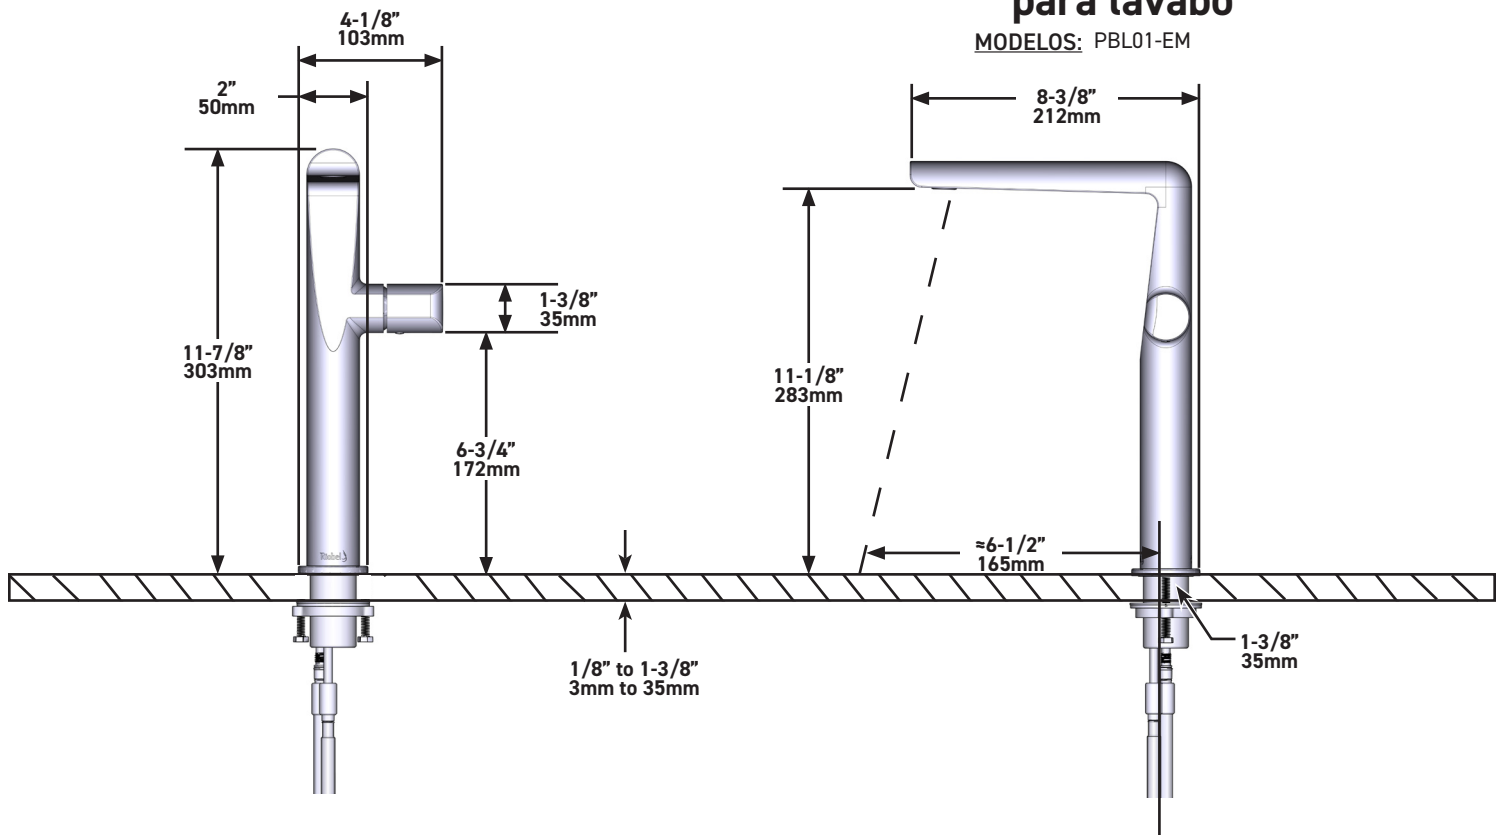

Mezclador monomando alto para lavabo

MODELOS: PBL01-EM

+44 (0)1952 221 100
www.riobel.design

A DISTINCTIVE MEMBER OF THE HOUSE OF ROHL