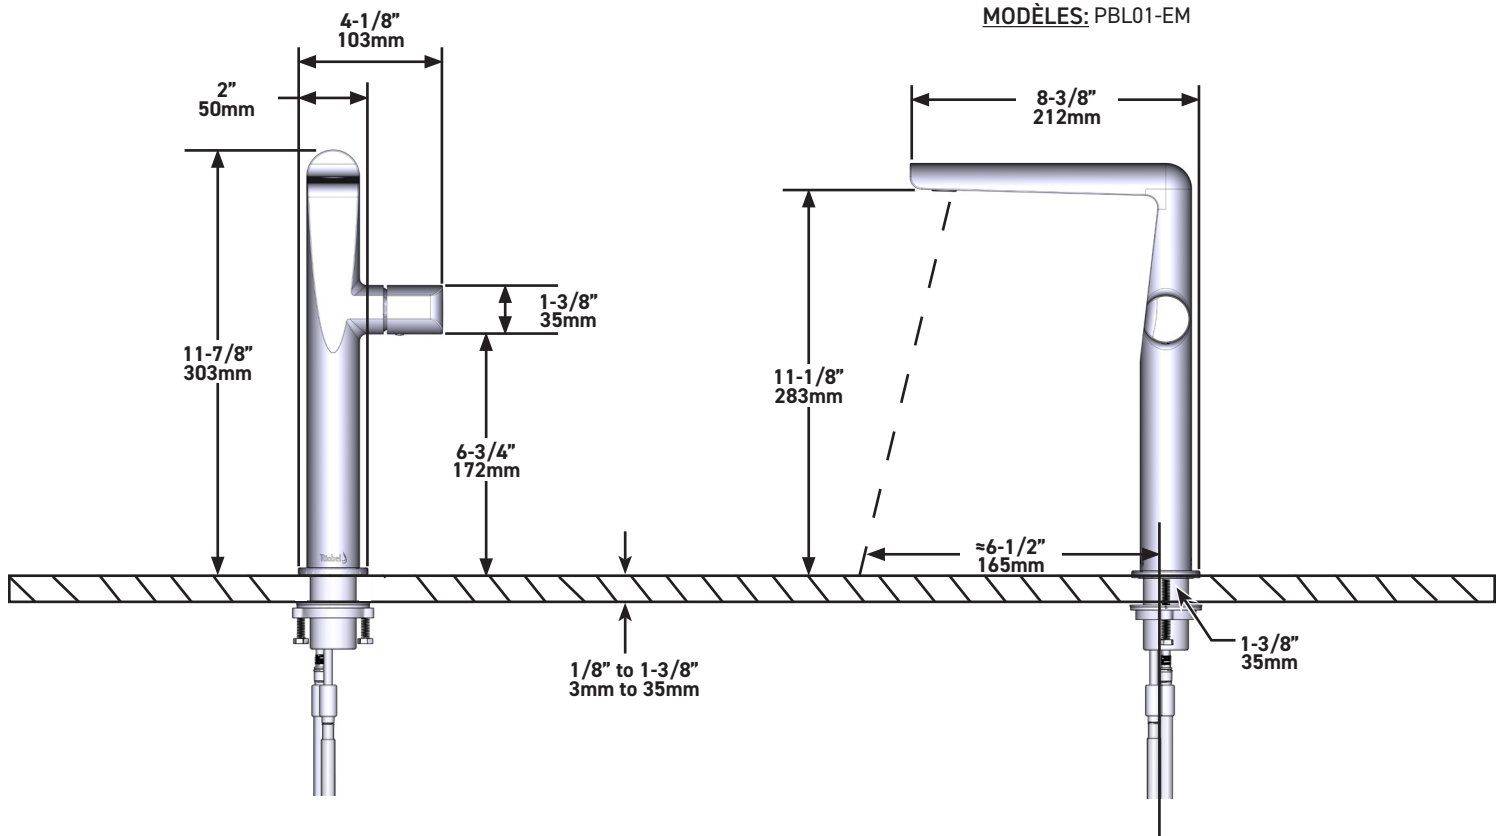

SPECIFICATIONS

DESCRIPTION

- G1/2" connection flexes
- Supplied with G3/8" adapter
- Ceramic cartridge
- Waste kit sold separately (DB160-EM)

FLOW

- 8.3 L/min, 60psi, 4 bar

WARRANTY

- www.riobel.design

Tall Single Lever Basin Mixer

CARACTÉRISTIQUES TECHNIQUES

DESCRIPTION

- Conexión de G1/2"
- Adaptateur G3/8" inclus
- Cartouche céramique
- Vidage vendu séparément

DÉBIT

- 8.3 L/min, 60psi, 4 bar

GARANTIE

- www.riobel.design

Mitigeur de lavabo haut

MODÈLES: PBL01-EM

+44 (0)1952 221 100
www.riobel.design

A DISTINCTIVE MEMBER OF THE HOUSE OF ROHL

SPECIFICHE

DESCRIZIONE

- G1/2" tubi flessibili
- Adattatore G3/8" incluso
- Cartucce a disco ceramico
- Kit piletta venduto separatamente

CARACTERÍSTICAS TÉCNICAS

DESCRIPCIÓN

- Conexión de G1/2"
- Adaptador G3/8" incluido
- Cartucho cerámico
- El kit de desagüe se vende por separado

CAUDAL

- 8.3 L/min, 60psi, 4 bar

GARANTÍA

- www.riobel.design