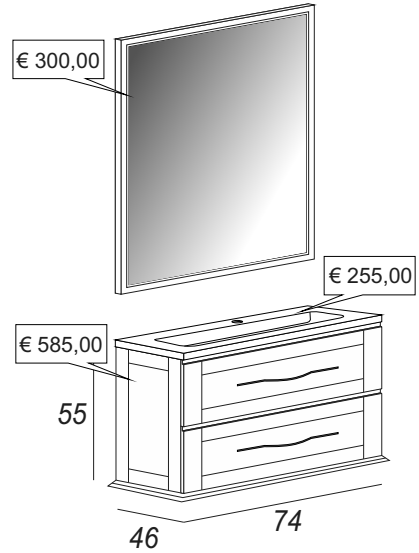

Collection
Tiffany

<i>it</i>	Bianco opaco	Nero grafite	Blu petrolio
<i>gb</i>	Matte white	Graphite black	Petrol blue
<i>de</i>	Weiß matt	Graphitschwarz	Petrolblau
<i>fr</i>	Blanc mat	Noir graphite	Bleu pétrole

€ 1.530,00

€ 1.140,00

€ 1.310,00

€ 2.680,00