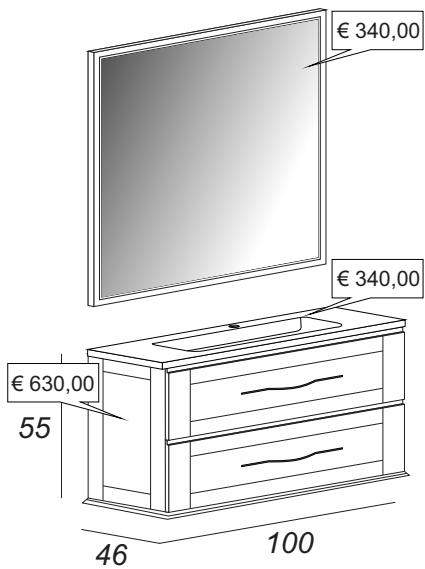

Collection
Tiffany

<i>it</i>	Bianco opaco	Nero grafite	Blu petrolio
<i>gb</i>	Matte white	Graphite black	Petrol blue
<i>de</i>	Weiß matt	Graphitschwarz	Petrolblau
<i>fr</i>	Blanc mat	Noir graphite	Bleu pétrole

€ 1.530,00

€ 1.140,00

€ 1.310,00

€ 2.680,00