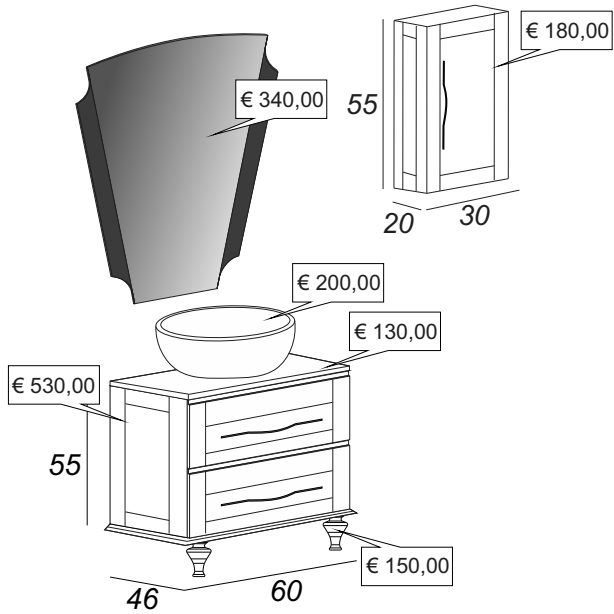

Collection
Tiffany

<i>it</i>	Bianco opaco	Nero grafite	Blu petrolio
<i>gb</i>	Matte white	Graphite black	Petrol blue
<i>de</i>	Weiß matt	Graphitschwarz	Petrolblau
<i>fr</i>	Blanc mat	Noir graphite	Bleu pétrole

€ 1.530,00