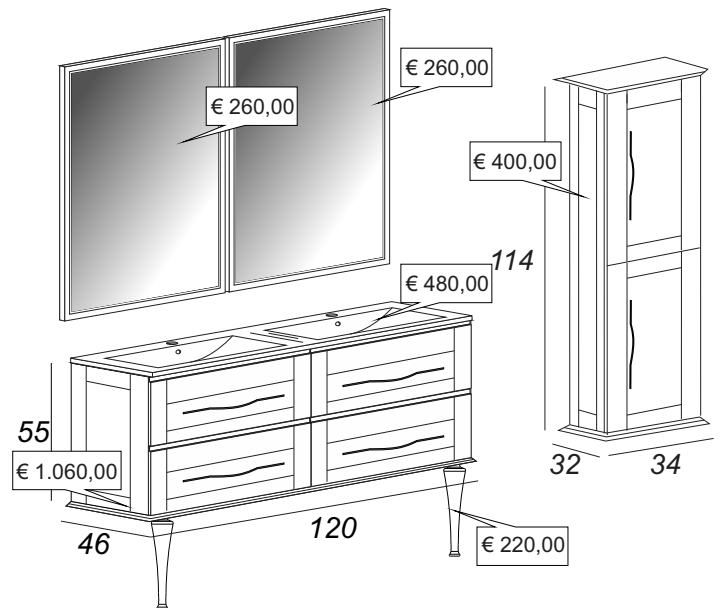

Collection
Tiffany

<i>it</i>	Bianco opaco	Nero grafite	Blu petrolio
<i>gb</i>	Matte white	Graphite black	Petrol blue
<i>de</i>	Weiß matt	Graphitschwarz	Petrolblau
<i>fr</i>	Blanc mat	Noir graphite	Bleu pétrole

€ 1.530,00

€ 1.140,00

€ 1.310,00

€ 2.680,00