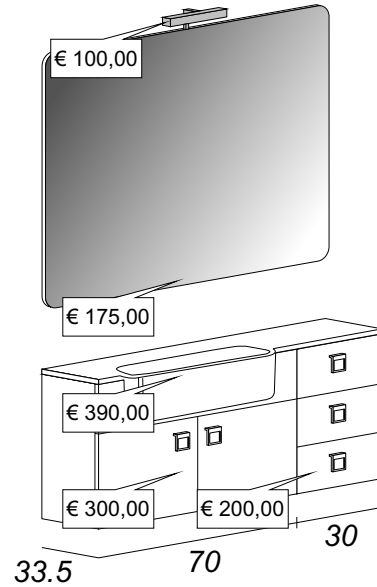

Collection Florida

<i>it</i>	Bianco lucido	Grigio scuro v.	Larice
<i>gb</i>	Glossy white	Dark gray vein.	Larch
<i>de</i>	Weiß hochglanz	Dunkelgrau lin.	Lärche
<i>fr</i>	Blanc brillant	Gris foncé veiné	Mélèze

€ 1.250,00

€ 1.165,00

€ 1.480,00

€ 1.793,00