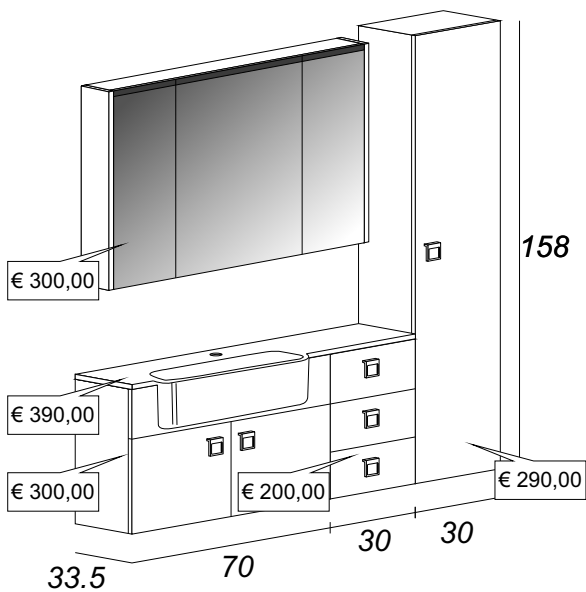

Collection Florida

<i>it</i>	Bianco lucido	Grigio scuro v.	Larice
<i>gb</i>	Glossy white	Dark gray vein.	Larch
<i>de</i>	Weiß hochglanz	Dunkelgrau lin.	Lärche
<i>fr</i>	Blanc brillant	Gris foncé veiné	Mélèze

€ 1.250,00

€ 1.165,00

€ 1.480,00

€ 1.793,00