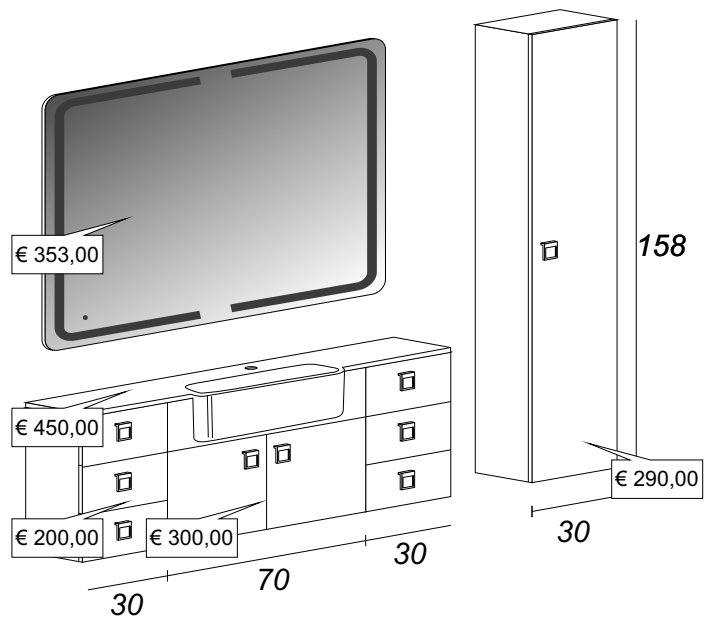

Collection Florida

<i>it</i>	Bianco lucido	Grigio scuro v.	Larice
<i>gb</i>	Glossy white	Dark gray vein.	Larch
<i>de</i>	Weiß hochglanz	Dunkelgrau lin.	Lärche
<i>fr</i>	Blanc brillant	Gris foncé veiné	Mélèze

€ 1.250,00

€ 1.165,00

€ 1.480,00

€ 1.793,00