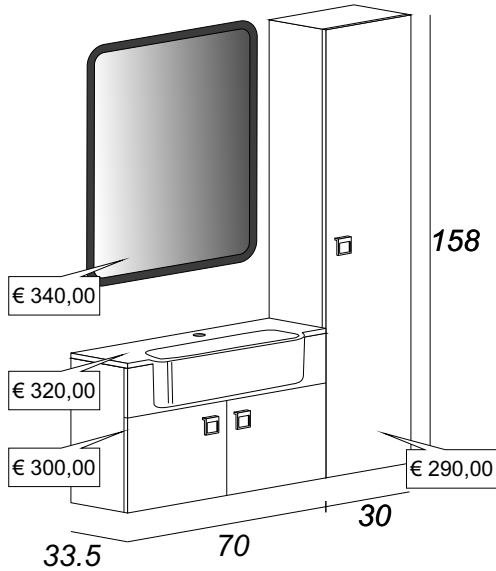

Collection Florida

<i>it</i>	Bianco lucido	Grigio scuro v.	Larice
<i>gb</i>	Glossy white	Dark gray vein.	Larch
<i>de</i>	Weiß hochglanz	Dunkelgrau lin.	Lärche
<i>fr</i>	Blanc brillant	Gris foncé veiné	Mélèze

€ 1.250,00