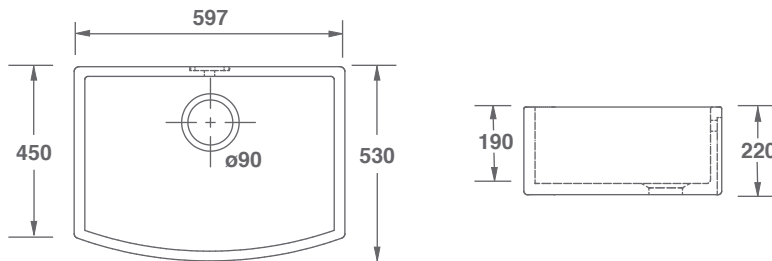

Product	Code	Dimensions					
			W	D	H	Waste	Weight
Waterside 600 White	SCWT595WH	(mm)	597	530	220	90	46kg
		(in)	23½	21	8½	3½	
Waterside 600 Biscuit	SCWT595PN	(mm)	597	530	220	90	46kg
		(in)	23½	21	8½	3½	