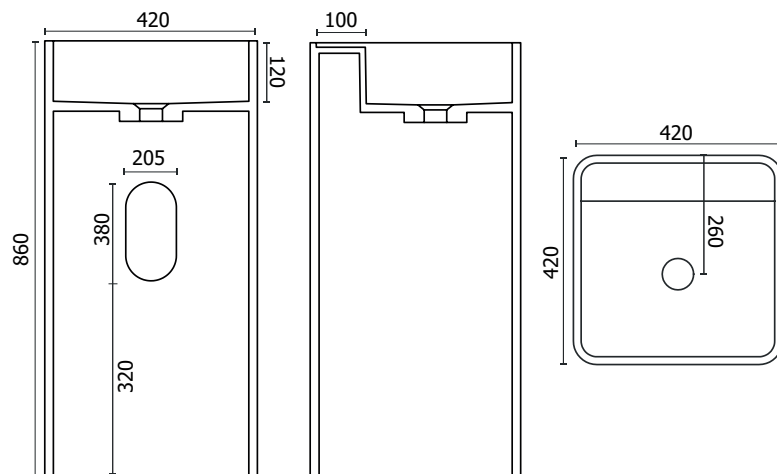

SB-01-A

 **Badeloft®**

Material Material: Matière Material Materiale:	Mineralguss Stone Resin Fonte minérale Resina mineral Colata minerale
Farbe Color: Couleur Color Colore:	weiß matt / weiß glänzend white matte / white glossy blanc mat / blanc brillant blanco mate / blanco brillante Bianco opaco / Bianco lucido
Maße Dimensions: Dimensions Dimensiones Misura:	420 x 420 x 860 mm
Rand / Border: Bord Borde Bordo:	10 - 15 mm
Gewicht Weight: Poids Peso Peso:	42 kg