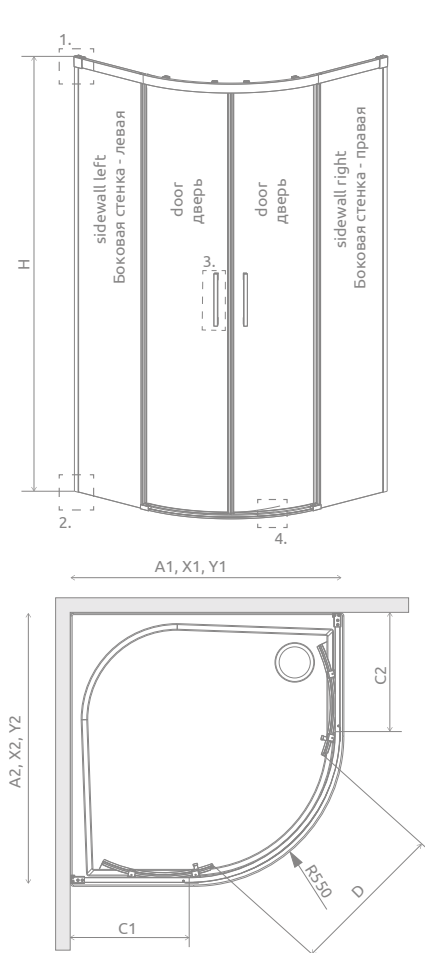

There is possibility of paid replacement of transparent magnetic gaskets for gaskets in black. You should clearly state it in the order.

Subtle slider guarantees the door open silently
Фиксатор обеспечивает тихое перемещение двери

Possibility to unlock and tilt the door to clean the cabin
Возможность расфиксировать и наклонять дверь для чистки кабины

Под заказ, за дополнительную цену можно заменить стандартные уплотнители на уплотнители в черном цвете. Ваш выбор укажите в заказе.

Model | Модель	A1	A2	X1	X2	Y1	Y2	C1	C2	D	H
PDD 80Lx80R	800	800	785-800	785-800	780-795	780-795	227-242	227-242	405	2005
PDD 80Lx90R	800	900	785-800	885-900	780-795	880-895	227-242	327-342	488	2005
PDD 80Lx100R	800	1000	785-800	985-1000	780-795	980-995	227-242	427-442	488	2005
PDD 80Lx120R	800	1200	785-800	1185-1200	780-795	1180-1195	227-242	627-642	488	2005
PDD 90Lx80R	900	800	885-900	785-800	880-895	780-795	327-342	227-242	488	2005
PDD 90Lx90R	900	900	885-900	885-900	880-895	880-895	327-342	327-342	570	2005
PDD 90Lx100R	900	1000	885-900	985-1000	880-895	980-995	327-342	427-442	570	2005
PDD 90Lx120R	900	1200	885-900	1185-1200	880-895	1180-1195	327-342	627-642	570	2005
PDD 100Lx80R	1000	800	985-1000	785-800	980-995	780-795	427-442	227-242	488	2005
PDD 100Lx90R	1000	900	985-1000	885-900	980-995	880-895	427-442	327-342	570	2005
PDD 100Lx100R	1000	1000	985-1000	985-1000	980-995	980-995	427-442	427-442	570	2005
PDD 120Lx80R	1200	800	1185-1200	785-800	1180-1195	780-795	627-642	227-242	488	2005
PDD 120Lx90R	1200	900	1185-1200	885-900	1180-1195	880-895	627-642	327-342	570	2005

ADDITIONAL OPTIONS | ДОПОЛНИТЕЛЬНЫЕ ОПЦИИ

MADE TO MEASURE
p. 10

SHOWER BOARDS
p. 564

TOWEL HANGER
p. 19

ACCESSORIES
p. 561

ПОД ЗАКАЗ
стр. 34

ТРАПЫ И ДУШЕВЫЕ ПЛИТЫ
стр. 564

ДЕРЖАТЕЛЬ ДЛЯ ПОЛОТЕНЕЦ
стр. 43