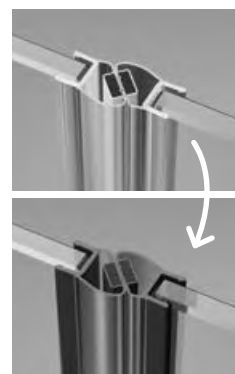

There is possibility of paid replacement of transparent magnetic gaskets for gaskets in black. You should clearly state it in the order.