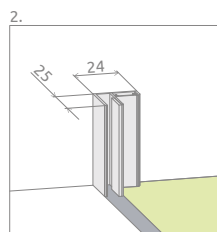

There is possibility of paid replacement of transparent magnetic gaskets for gaskets in black. You should clearly state it in the order.