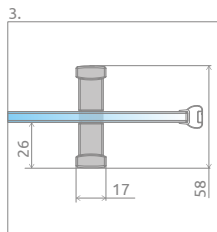

There is possibility of paid replacement of transparent magnetic gaskets for gaskets in black. You should clearly state it in the order.