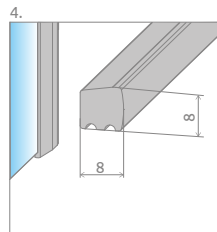

There is possibility of paid replacement of transparent magnetic gaskets for gaskets in black. You should clearly state it in the order.