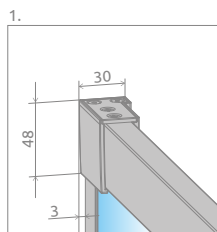

There is possibility of paid replacement of transparent magnetic gaskets for gaskets in black. You should clearly state it in the order.