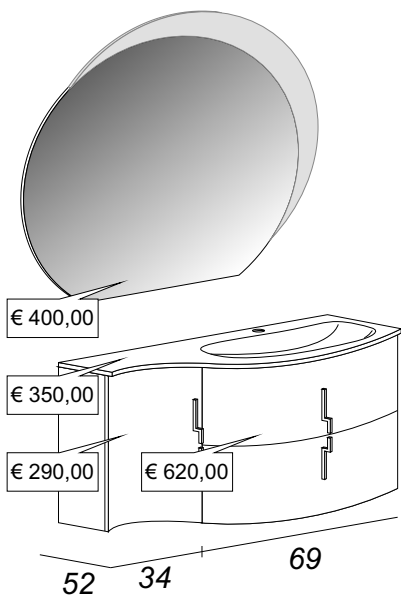

Colori - Colors - Farben - Couleurs

Collection
Sting

<i>it</i>	Bianco lucido	Nero lucido	Grigio natura	Rosso
<i>gb</i>	Glossy white	Glossy black	Nature gray	Red
<i>de</i>	Weiß hochglanz	Schwarz hochglanz	Natur grau	Rot
<i>fr</i>	Blanc brillant	Noir brillant	Gris nature	Rouge

€ 1.200,00

€ 1.590,00

€ 1.660,00

€ 2.360,00