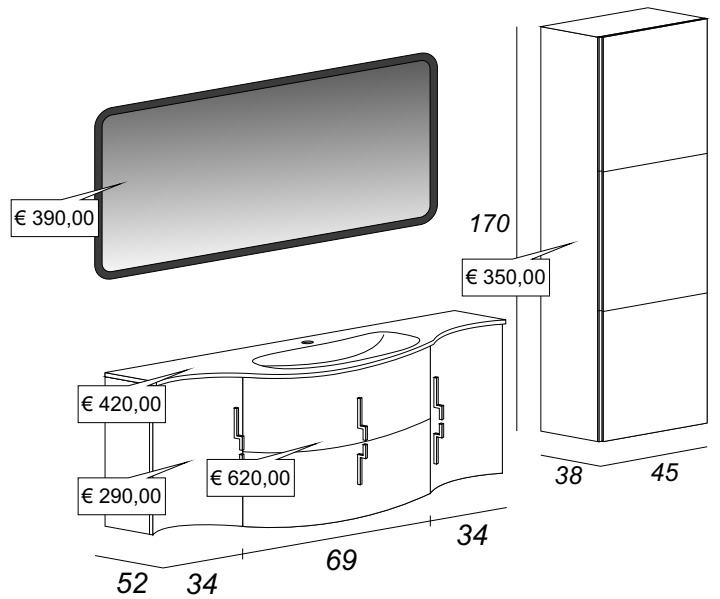

Colori - Colors - Farben - Couleurs

Collection
Sting

<i>it</i>	Bianco lucido	Nero lucido	Grigio natura	Rosso
<i>gb</i>	Glossy white	Glossy black	Nature gray	Red
<i>de</i>	Weiß hochglanz	Schwarz hochglanz	Natur grau	Rot
<i>fr</i>	Blanc brillant	Noir brillant	Gris nature	Rouge

€ 1.200,00

€ 1.590,00

€ 1.660,00

€ 2.360,00