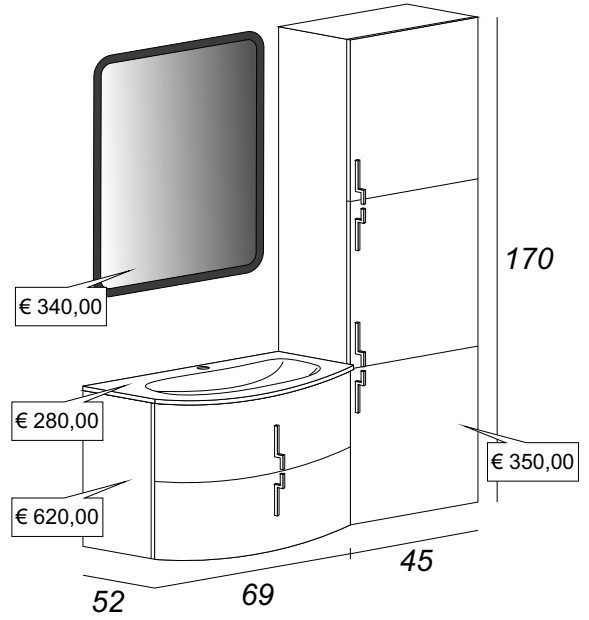

€ 1.200,00

€ 1.590,00