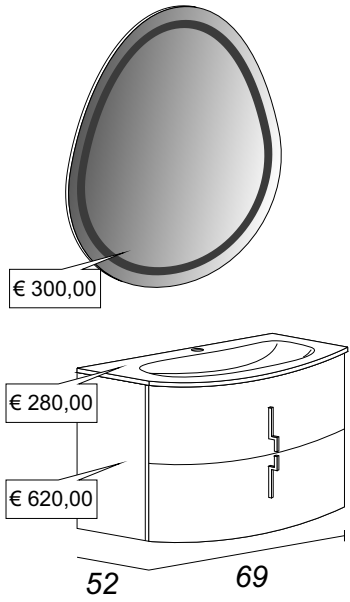

Colori - Colors - Farben - Couleurs

Collection
Sting

<i>it</i>	Bianco lucido	Nero lucido	Grigio natura	Rosso
<i>gb</i>	Glossy white	Glossy black	Nature gray	Red
<i>de</i>	Weiß hochglanz	Schwarz hochglanz	Natur grau	Rot
<i>fr</i>	Blanc brillant	Noir brillant	Gris nature	Rouge