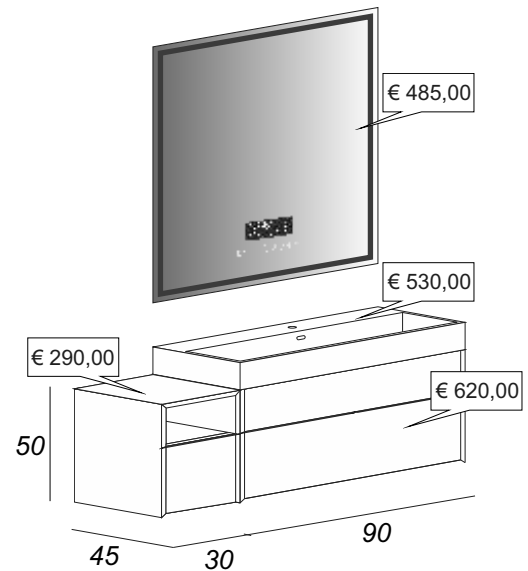

Collection Space

<i>it</i>	Spatolato bianco	Frassino scuro	Rovere bruges	Bianco Rock
<i>gb</i>	Brushed white	Dark Ash	Oak bruges	White Rock
<i>de</i>	Gebürstetes weiß	Esche dunkel	Eiche bruges	Weiß Rock
<i>fr</i>	Blanc effet taloché	Frêne foncé	Chêne bruges	Blanc Rock

€ 1.540,00

€ 2.250,00

€ 2.530,00

€ 1.925,00