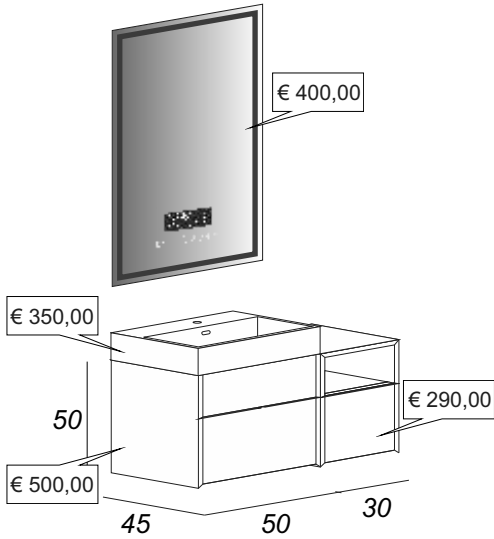

Collection Space

<i>it</i>	Spatolato bianco	Frassino scuro	Rovere bruges	Bianco Rock
<i>gb</i>	Brushed white	Dark Ash	Oak bruges	White Rock
<i>de</i>	Gebürstetes weiß	Esche dunkel	Eiche bruges	Weiß Rock
<i>fr</i>	Blanc effet taloché	Frêne foncé	Chêne bruges	Blanc Rock