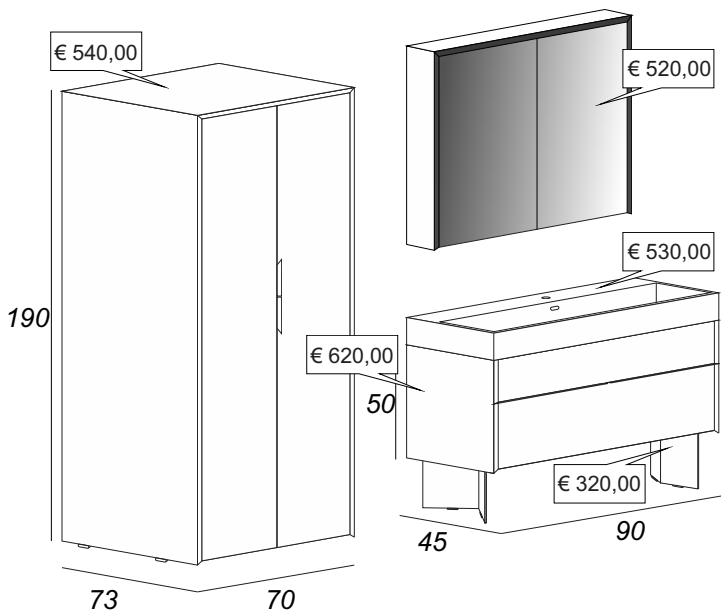

Collection Space

<i>it</i>	Spatolato bianco	Frassino scuro	Rovere bruges	Bianco Rock
<i>gb</i>	Brushed white	Dark Ash	Oak bruges	White Rock
<i>de</i>	Gebürstetes weiß	Esche dunkel	Eiche bruges	Weiß Rock
<i>fr</i>	Blanc effet taloché	Frêne foncé	Chêne bruges	Blanc Rock

€ 1.540,00

€ 2.250,00

€ 2.530,00

€ 1.925,00