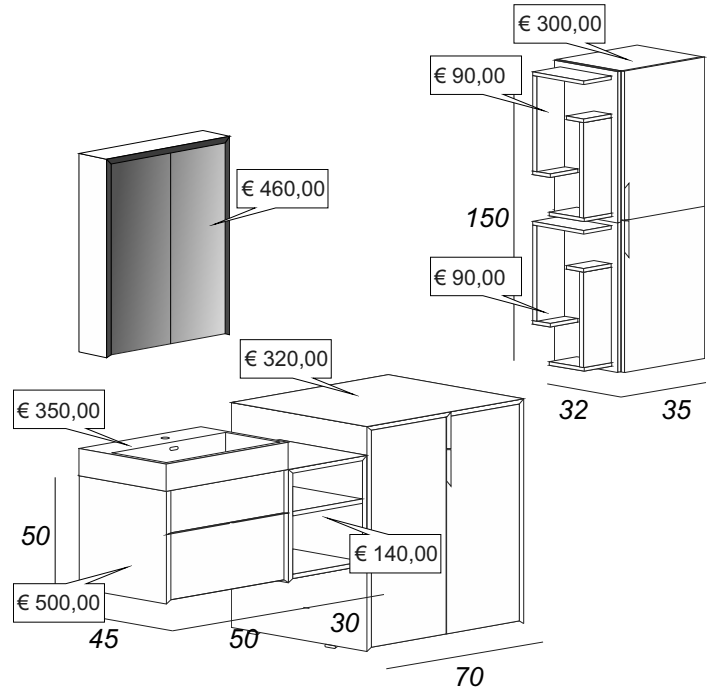

€ 1.540,00

€ 2.250,00