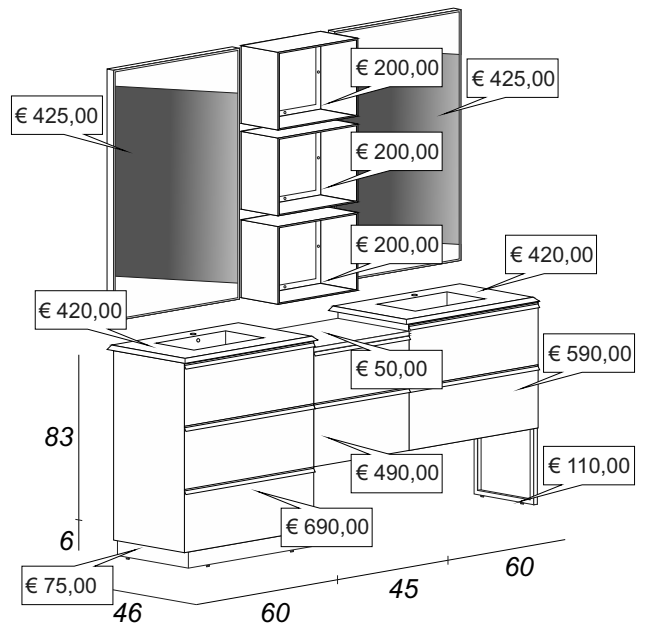

Collection
Qubo

<i>it</i>	Spatolato bianco	Frassino scuro	Rovere bruges	Bianco Rock
<i>gb</i>	Brushed white	Dark Ash	Oak bruges	White Rock
<i>de</i>	Gebürstetes weiß	Esche dunkel	Eiche bruges	Weiß Rock
<i>fr</i>	Blanc effet taloché	Frêne foncé	Chêne bruges	Blanc Rock

€ 1.860,00

€ 2.485,00

€ 3.115,00

€ 4.295,00