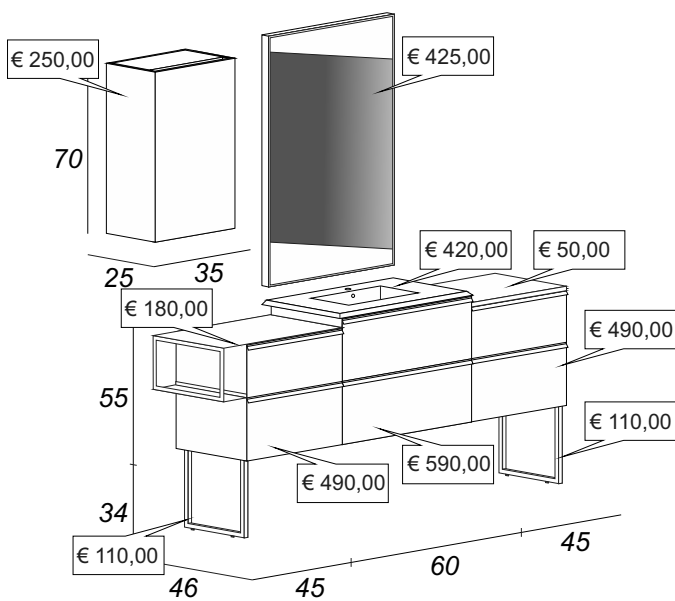

Collection
Qubo

<i>it</i>	Spatolato bianco	Frassino scuro	Rovere bruges	Bianco Rock
<i>gb</i>	Brushed white	Dark Ash	Oak bruges	White Rock
<i>de</i>	Gebürstetes weiß	Esche dunkel	Eiche bruges	Weiß Rock
<i>fr</i>	Blanc effet taloché	Frêne foncé	Chêne bruges	Blanc Rock

€ 1.860,00

€ 2.485,00

€ 3.115,00

€ 4.295,00