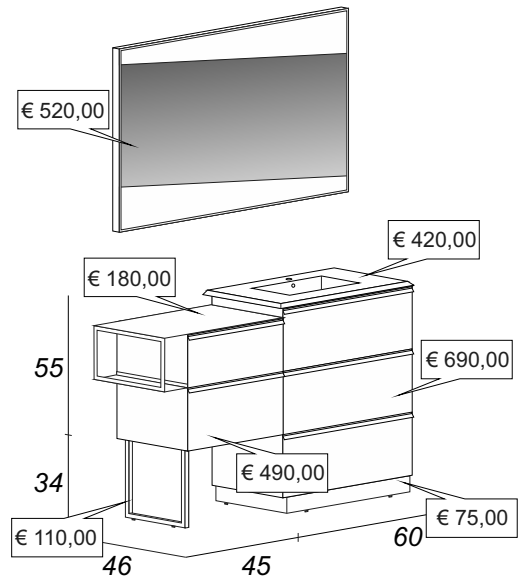

€ 1.860,00

€ 2.485,00