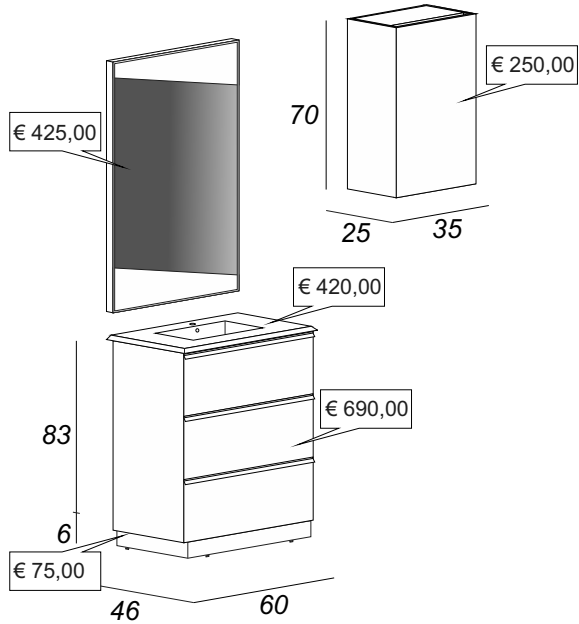

Collection
Qubo

<i>it</i>	Spatolato bianco	Frassino scuro	Rovere bruges	Bianco Rock
<i>gb</i>	Brushed white	Dark Ash	Oak bruges	White Rock
<i>de</i>	Gebürstetes weiß	Esche dunkel	Eiche bruges	Weiß Rock
<i>fr</i>	Blanc effet taloché	Frêne foncé	Chêne bruges	Blanc Rock