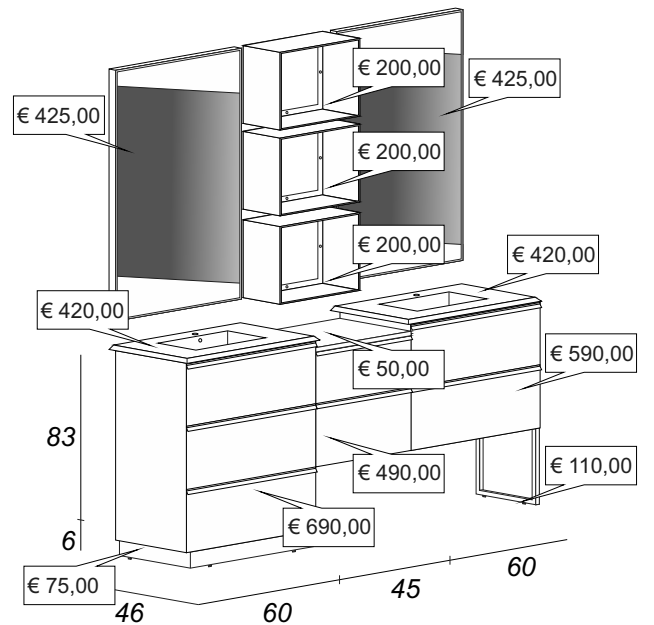

Collection
Qubo

<i>it</i>	Spatolato bianco	Frassino scuro	Rovere bruges	Bianco Rock
<i>gb</i>	Brushed white	Dark Ash	Oak bruges	White Rock
<i>de</i>	Gebürstetes weiß	Esche dunkel	Eiche bruges	Weiß Rock
<i>fr</i>	Blanc effet taloché	Frêne foncé	Chêne bruges	Blanc Rock

€ 1.860,00

€ 2.485,00

€ 3.115,00

€ 4.295,00