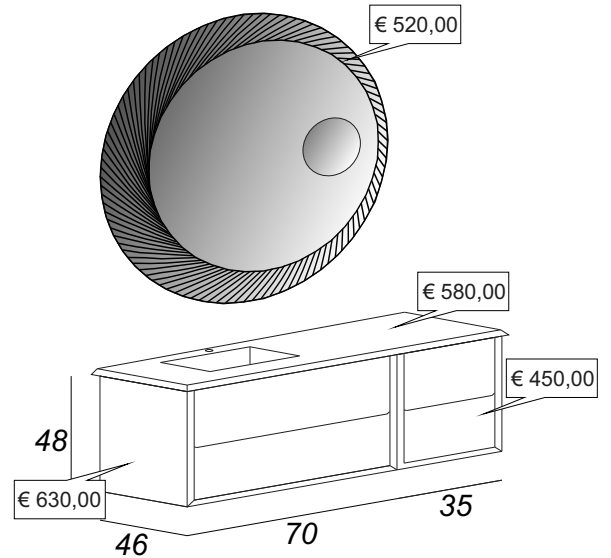

€ 1.205,00

€ 2.180,00