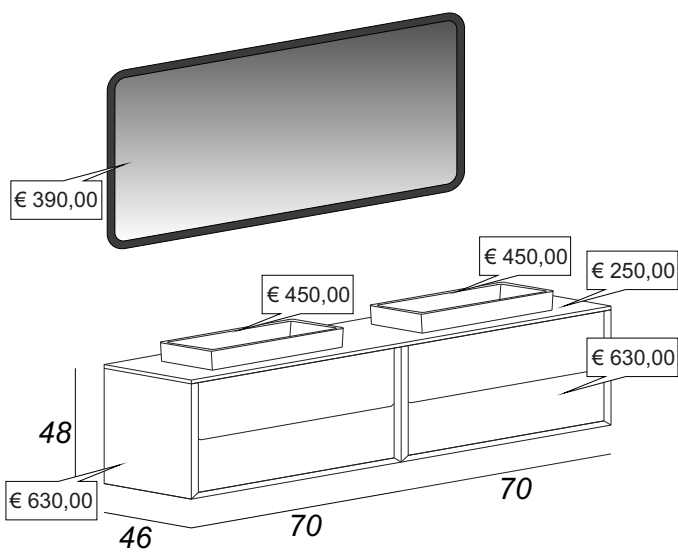

Collection
Bellagio

it
gb
de
fr

Bianco opaco
Matte white
Weiß matt
Blanc mat

Grafite
Graphite
Graphit
Graphite

Rovere tabacco
Tobacco oak
Tabakeiche
Chêne tabac

€ 1.205,00

€ 2.180,00

€ 2.800,00

€ 3.420,00