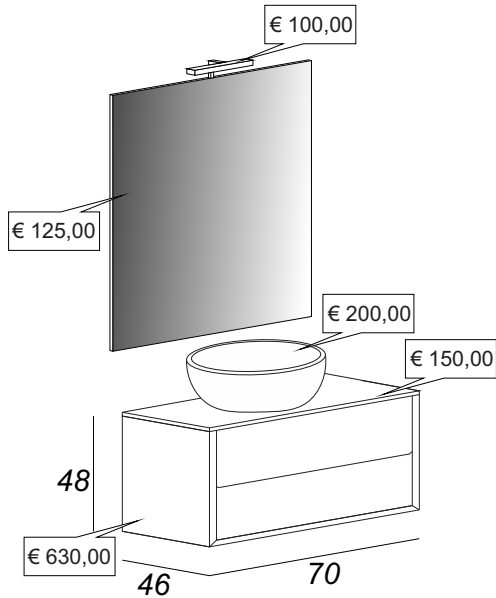

Collection
Bellagio

it
gb
de
fr

Bianco opaco
Matte white
Weiß matt
Blanc mat

Grafite
Graphite
Graphit
Graphite

Rovere tabacco
Tobacco oak
Tabakeiche
Chêne tabac