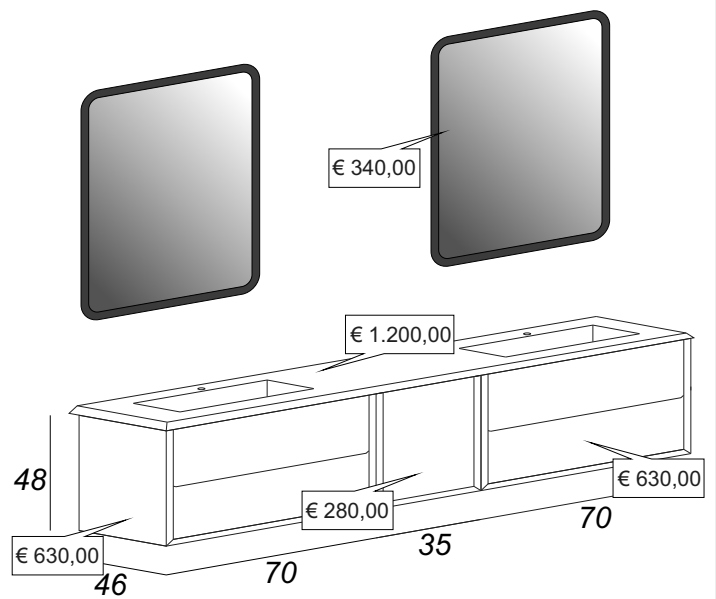

Collection
Bellagio

it
gb
de
fr

Bianco opaco
Matte white
Weiß matt
Blanc mat

Grafite
Graphite
Graphit
Graphite

Rovere tabacco
Tobacco oak
Tabakeiche
Chêne tabac

€ 1.205,00

€ 2.180,00

€ 2.800,00

€ 3.420,00